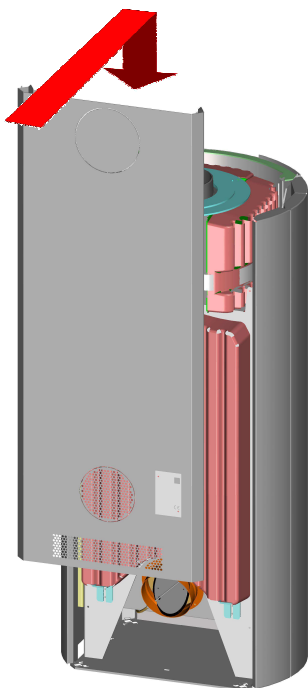

# Montageanleitung Uno Xtra Keramikverkleidung/Keramikdeckel

Bild 1)

Bild 2)

Montageanleitung

Uno XTRA für Keramikverkleidung und  
Keramikdeckel

Bild 3)

Bild4)

Bild 5)

**Wir wünschen Ihnen viel Freude mit Ihrem Austroflamm-Qualitätsprodukt!**

Montageanleitung

Uno XTRA für Keramikverkleidung und  
Keramikdeckel