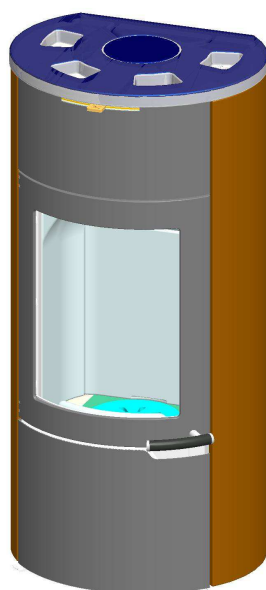

# Montageanleitung Uno Xtra Keramikverkleidung/Keramikdeckel

Bild 1)

Bild 2)

Montageanleitung

Uno XTRA für Keramikverkleidung und  
Keramikdeckel

Bild 3)

Bild4)

Bild 5)

**Wir wünschen Ihnen viel Freude mit Ihrem Austroflamm-Qualitätsprodukt!**

Montageanleitung

Uno XTRA für Keramikverkleidung und  
Keramikdeckel