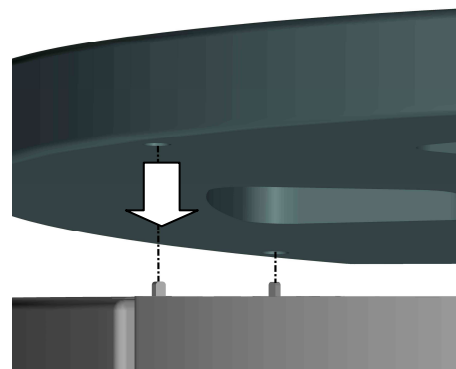

# Montageanleitung Uno Xtra Keramikverkleidung/Keramikdeckel

Bild 1)

Bild 2)

Montageanleitung

Uno XTRA für Keramikverkleidung und  
Keramikdeckel

Bild 3)

Bild4)

Bild 5)

**Wir wünschen Ihnen viel Freude mit Ihrem Austroflamm-Qualitätsprodukt!**

Montageanleitung

Uno XTRA für Keramikverkleidung und  
Keramikdeckel